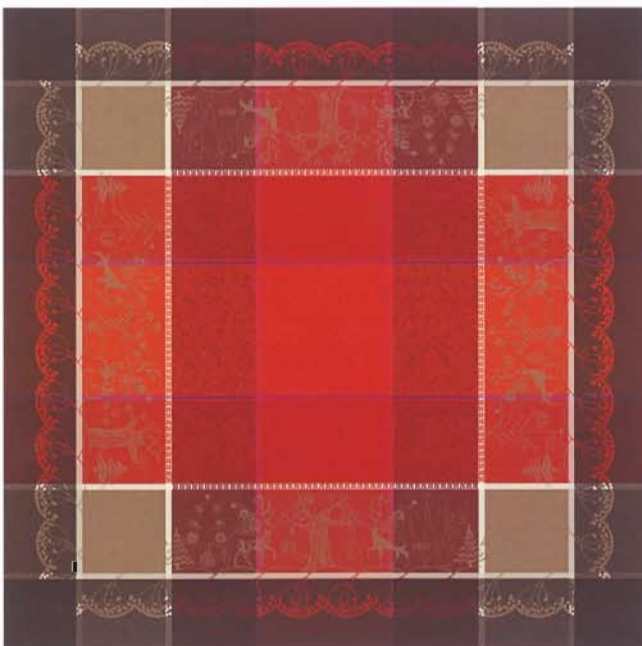

nappe
Tischdecke / tablecloth
115 x 115 cm 175 x 255 cm
175 x 175 cm 175 x 305 cm

45" x 45" 69" x 100"
69" x 69" 69" x 120"