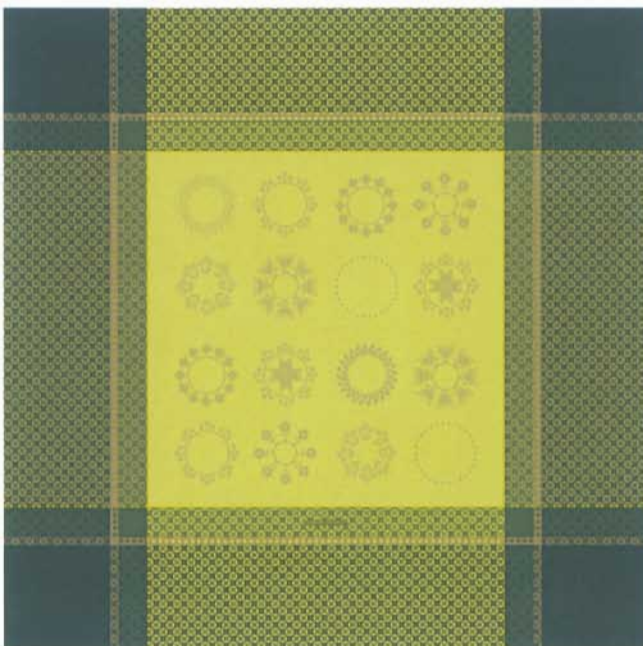

nappe
Tischdecke / tablecloth
175 x 175 cm 175 x 305 cm
175 x 255 cm

69" x 69" 69" x 120"
69" x 100"