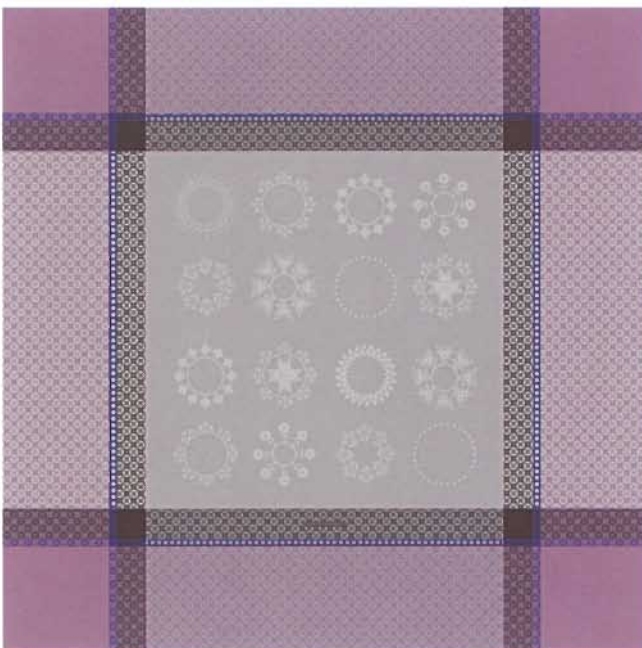

nappe
Tischdecke / tablecloth
175 x 175 cm 175 x 305 cm
175 x 255 cm

69" x 69" 69" x 120"
69" x 100"