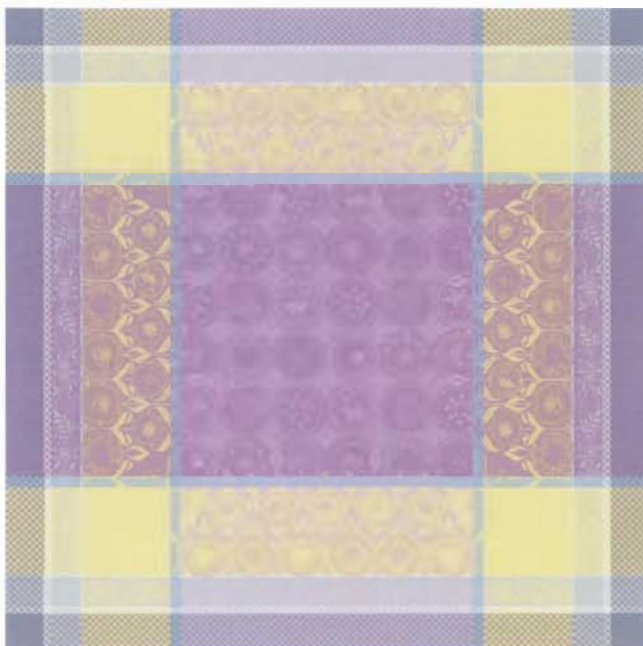

nappe
Tischdecke / tablecloth
175 x 175 cm
175 x 255 cm

69" x 69"
69" x 100"